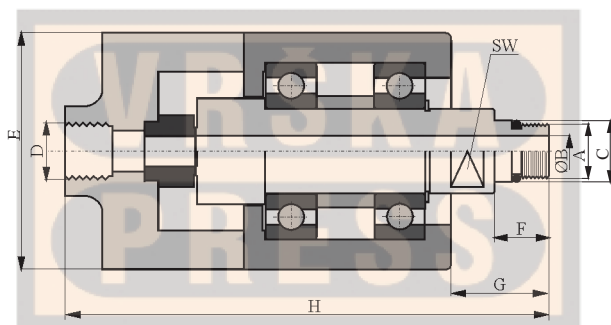

A	ØB	ØC	D	ØE	F	G	H	SW	L	K	M
16x1,5LH	9	17,994/17,883	1/4"	69,5	16	29	142,4	20	8,5	17	18,007/17,997
16x1,5LH	9	17,994/17,883	3/8"	69,5	16	29	142,4	20	8,5	17	18,007/17,997

Series 64000 Auto ON-OFF system

Working conditions:

- Pressure 105 bar
- Temperature 70°C
- RPM 20.000

A	ØB	ØC	D	ØE	F	G	H	SW	L	K	M
16x1,5LH	9	17,994/17,883	1/4"	69,5	16	29	157,6	20	8,5	17	18,007/17,997
16x1,5LH	9	17,994/17,883	3/8"	69,5	16	29	157,6	20	8,5	17	18,007/17,997

Series 74000

Working conditions:

- Pressure 400 bar
- Temperature 140°C
- RPM 1.000

A	ØB	ØC	D	ØE	F	G	H	SW	L	K	M
16x1,5LH	9	21,994/21,883	1/4"	89	21	31	156	20	8,5	22	22,007/21,997
16x1,5LH	9	21,994/21,883	3/8"	89	21	31	156	20	8,5	22	22,007/21,997